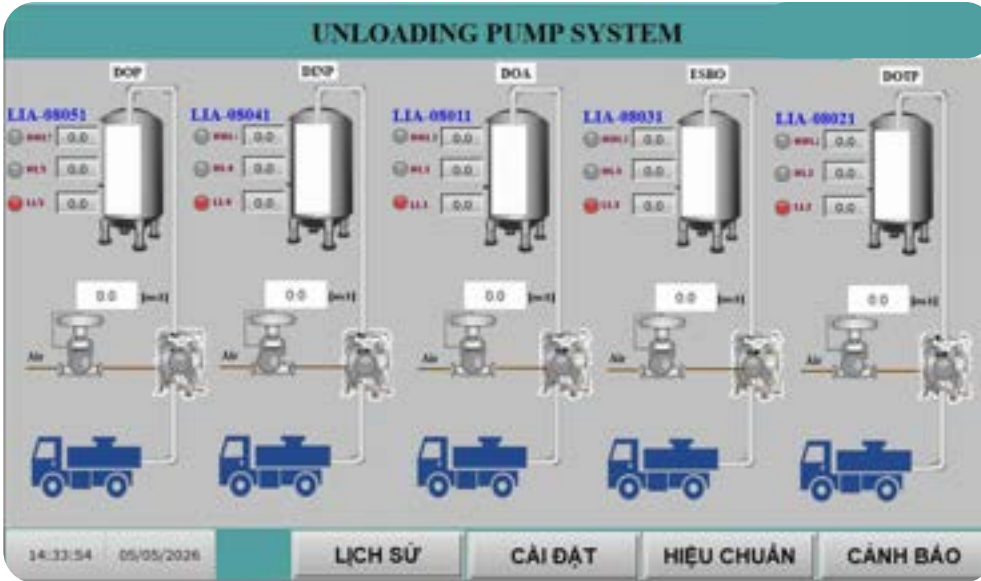

MỘT SỐ DỰ ÁN TỰ ĐỘNG HÓA TIÊU BIỂU

Hệ thống bơm hóa chất từ xe bồn vào các tank chứa. Đồng thời giám sát nhiệt độ và mức độ bồn chứa.