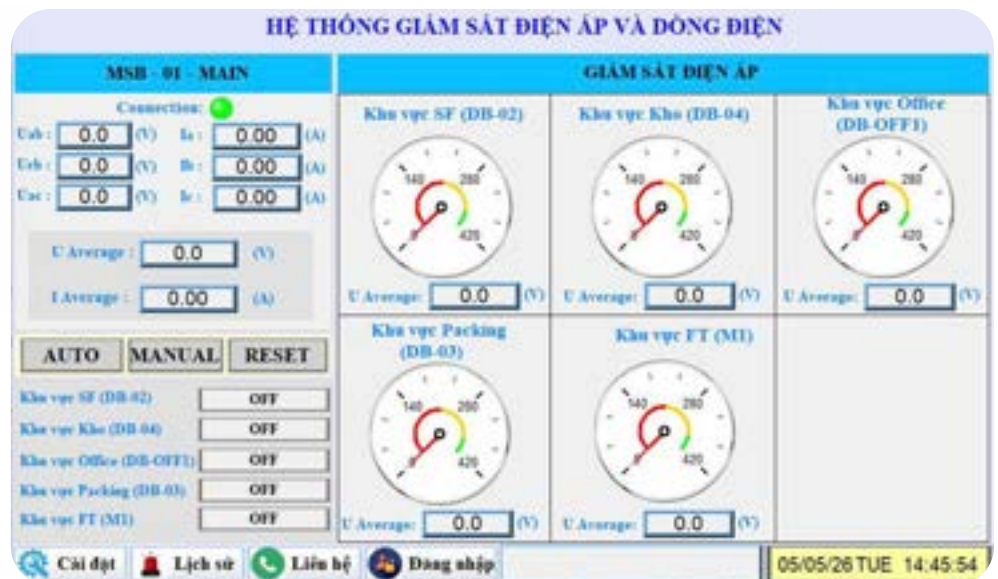

Hệ thống giám sát điện áp và dòng điện của trạm MSB