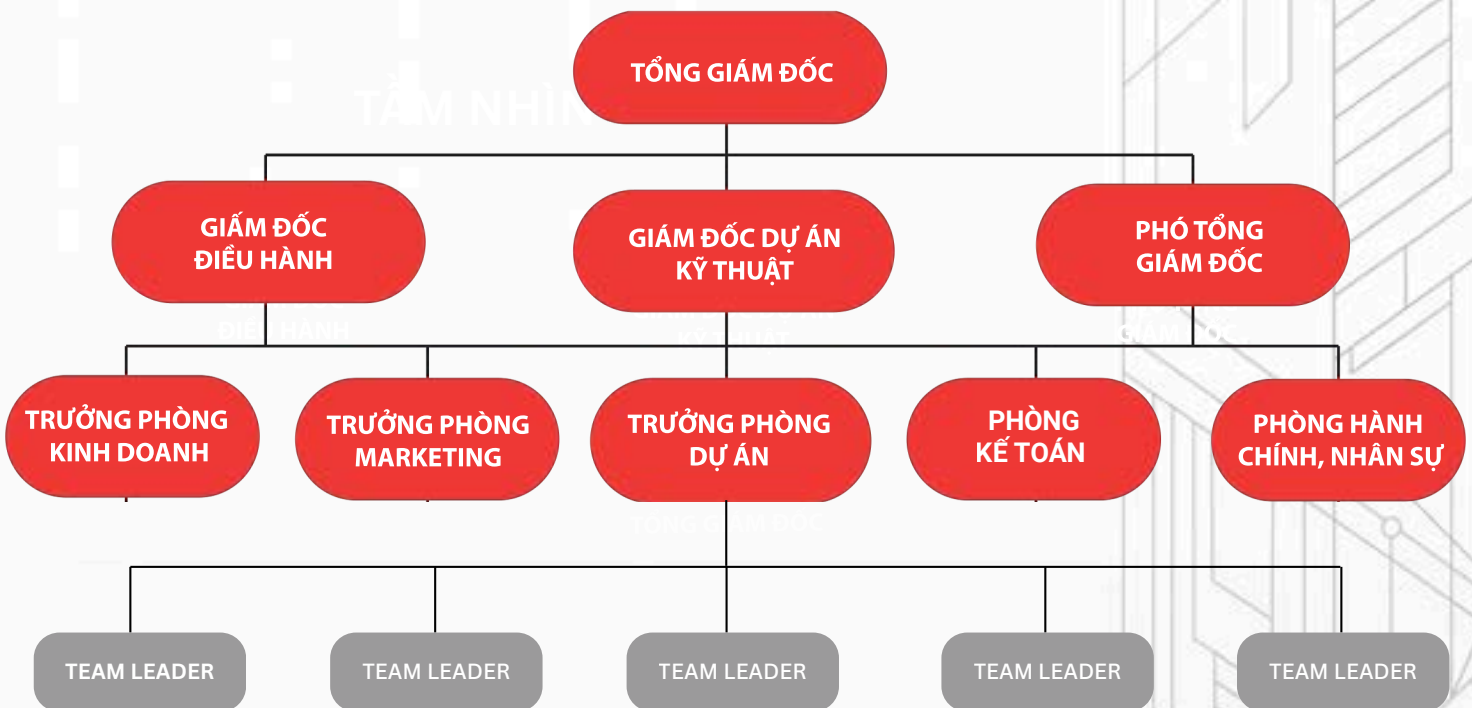

SƠ ĐỒ TỔ CHỨC

Với quy mô hơn 50 nhân sự, PKE quy tụ đội ngũ kỹ sư, chuyên viên và công nhân kỹ thuật giàu kinh nghiệm. Tinh thần trách nhiệm cao cùng năng lực chuyên môn được tích lũy qua nhiều dự án giúp chúng tôi linh hoạt triển khai, đáp ứng tiến độ và mang đến các giải pháp cơ điện tối ưu, an toàn và bền vững.